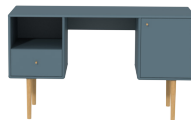

Deep sea blue - 056