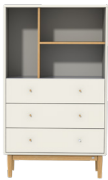

1322 Sideboard 1 Door 4 Compartments

W:118,5 x D:40 x H:80 cm

Cream white - 008

Eucalyptus green - 055

Deep sea blue - 056

1323 Sideboard 2 Doors 4 Compartments

W:175 x D:40 x H:80 cm

Cream white - 008

Eucalyptus green - 055

Deep sea blue - 056

1334 Highboard 2 Doors 8 Compartments

W:118,5 x D:40 x H:137,5 cm

Cream white - 008

Eucalyptus green - 055

Deep sea blue - 056

1335 Highboard 3 Drawers 3 Compartments

W:80 x D:40 x H:134,5 cm

Cream white - 008

Eucalyptus green - 055

Deep sea blue - 056

Lavender purple - 068

1340 Desk 1 Door 1 Drawer

W:130 x D:50 x H:75 cm

Cream white - 008