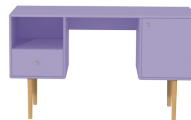

Lavender purple - 068