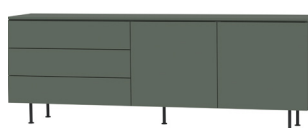

## S1 Sideboard 2D 3Dr

H:76 x W:180 x D:45 cm

White

Grey

Forest

Black

## S2 Sideboard 2D 3Dr

H:76 x W:210 x D:45 cm

White

Grey

Forest

Black

## L1 Lowboard 2D 3Dr 2C

H:58 x W:180 x D:45 cm

White

Grey

Forest

Black