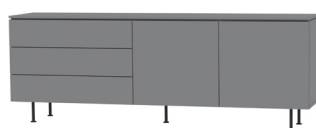

## S1 Sideboard 2D 3Dr

H:76 x W:180 x D:45 cm

White

Grey

Forest

Black

## S2 Sideboard 2D 3Dr

H:76 x W:210 x D:45 cm

White

Grey

Forest

Black

## L1 Lowboard 2D 3Dr 2C

H:58 x W:180 x D:45 cm

White

Grey

Forest

Black