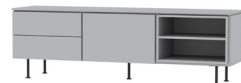

## S1 Sideboard 2D 3Dr

H:76 x W:180 x D:45 cm

White

Grey

Forest

Black

## S2 Sideboard 2D 3Dr

H:76 x W:210 x D:45 cm

White

Grey

Forest

Black

## L1 Lowboard 2D 3Dr 2C

H:58 x W:180 x D:45 cm

White

Grey

Forest

Black