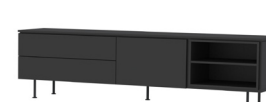

## S1 Sideboard 2D 3Dr

H:76 x W:180 x D:45 cm

White

Grey

Forest

Black

## S2 Sideboard 2D 3Dr

H:76 x W:210 x D:45 cm

White

Grey

Forest

Black

## L2 Lowboard 1D 2Dr 2C

H:58 x W:210 x D:45 cm

White

Grey

Forest

Black