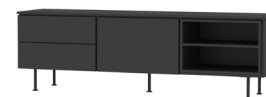

## S1 Sideboard 2D 3Dr

H:76 x W:180 x D:45 cm

White

Grey

Forest

Black

## S2 Sideboard 2D 3Dr

H:76 x W:210 x D:45 cm

White

Grey

Forest

Black

## L1 Lowboard 2D 3Dr 2C

H:58 x W:180 x D:45 cm

White

Grey

Forest

Black

## L2 Lowboard 1D 2Dr 2C

H:58 x W:210 x D:45 cm

White

Grey

Forest

Black