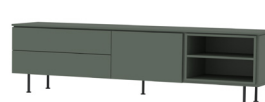

## S1 Sideboard 2D 3Dr

H:76 x W:180 x D:45 cm

White

Grey

Forest

Black

## S2 Sideboard 2D 3Dr

H:76 x W:210 x D:45 cm

White

Grey

Forest

Black

## L2 Lowboard 1D 2Dr 2C

H:58 x W:210 x D:45 cm

White

Grey

Forest

Black