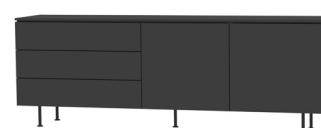

## S1 Sideboard 2D 3Dr

H:76 x W:180 x D:45 cm

White

Grey

Forest

Black

## S2 Sideboard 2D 3Dr

H:76 x W:210 x D:45 cm

White

Grey

Forest

Black

## L1 Lowboard 2D 3Dr 2C

H:58 x W:180 x D:45 cm

White

Grey

Forest

Black