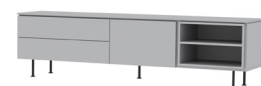

## S1 Sideboard 2D 3Dr

H:76 x W:180 x D:45 cm

White

Grey

Forest

Black

## S2 Sideboard 2D 3Dr

H:76 x W:210 x D:45 cm

White

Grey

Forest

Black

## L1 Lowboard 2D 3Dr 2C

H:58 x W:180 x D:45 cm

White

Grey

Forest

Black

## L2 Lowboard 1D 2Dr 2C

H:58 x W:210 x D:45 cm

White

Grey

Forest

Black