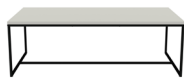

SMALL SIZED 70-90 CM

2883

Flow Dining table
W:90 x D:90 x H:75 cm

Oak, melamine
9002883682

BAR TABLES

3614

Bar table, high
W:80 x D:80 x H:105 cm

Pearl white, melamine
9003614906

2885

Flow Bar table
W:80 x D:80 x H:105 cm

Oak, melamine
9002885682

3771

Bistro bar table
Ø: 70 x H:105 cm

White, HPL
9003771910

TABLES COFFEE TABLES

2349

Lipp Coffee table
W:120 x D:60 x H:40 cm

Misty green matte
9002349067

Shadow black matte
9002349070

Cotton white matte
9002349072

2545

Lipp Nest of tables
W:100/95 x D:60/50 x H:42/37 cm

Black ash, veneer
9002545916