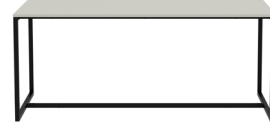

W:200 x D:95 x H:75 cm

Black ash, veneer
9003710916

3712

Across Dining table

W:190 x D:100 x H:75 cm

Oak
9003712942

TABLES

LARGE SIZED 180-200 CM

2347

Lipp Dining table
W:180 x D:90 x H:75 cm

Misty green matte
9002347067

Shadow black matte
9002347070

Cotton white matte
9002347072

2547

Lipp Dining table
W:180 x D:90 x H:75 cm

Black ash, veneer
9002547916

3706

Ego Dining table
W:180 x D:90 x H:75 cm

White, HPL
9003706910

2810

Birka Dining table
W:180 x D:90 x H:75 cm

White/Oak
9002810454

1680

Dot Dining table
W:180 x D:90 x H:75 cm

White
9001680001

Cool grey
9001680012

TABLES

EXTENDABLE TABLES 160-275 CM

1681

Dot Dining table, extendable
W:160 (205) x D:90 x H:75 cm

White/Oak, melamine
9001681907

1690